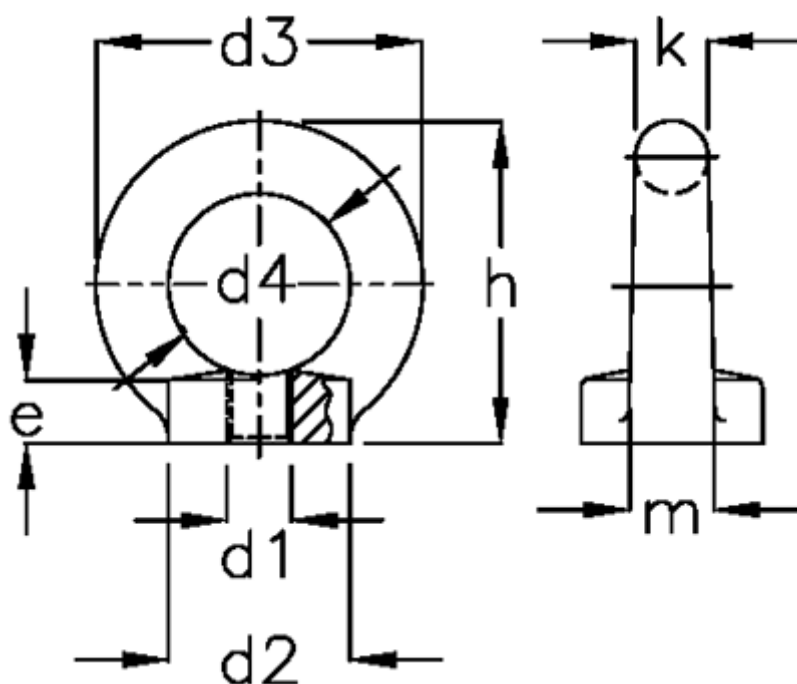

Varenummer: 20582M8ST  
Beskrivelse: E+G Øjemøtrik  
DIN 582-M8-ST

## Mål

$d1 = M8$

$K = 8$

$d2 = 20$

$m = 10$

$d3 = 36$

$d4 = 20$

$e = 9$